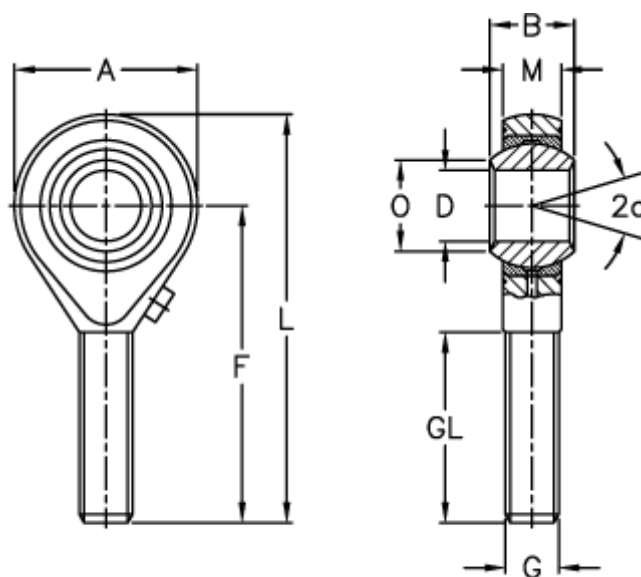

Varenummer: 03217016150
 Beskrivelse: Fluro ledhoved GALRS 16 16x1,5-R
 Med venstregevind

Mål

Str. 3-5 uden smørenippel

A	= 42	L	= 87
a (grader)	= 15	M	= 15
B	= 21	O	= 19.3
D	= 16	Statisk belastning C0 (kN)	= 60.5
Dynamisk belastning C (kN)	= 21.5	Tilladelige o/min	= 660
F	= 66	Vægt (g)	= 189
g	= M16x1,5		
GL	= 40		